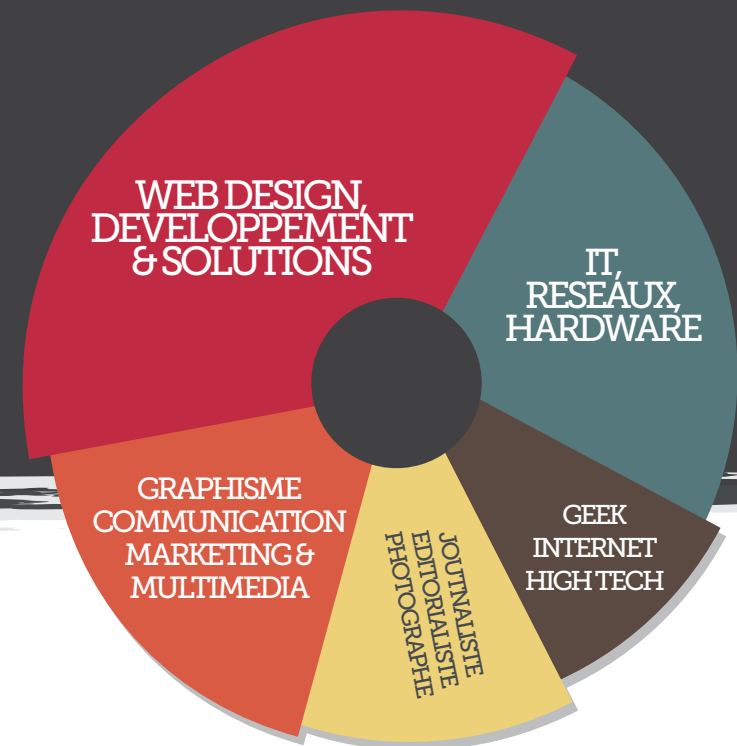

Portfolio

Benjamin
Litsani Choukran

IT, Networking, Communication & Web Solutions Specialist